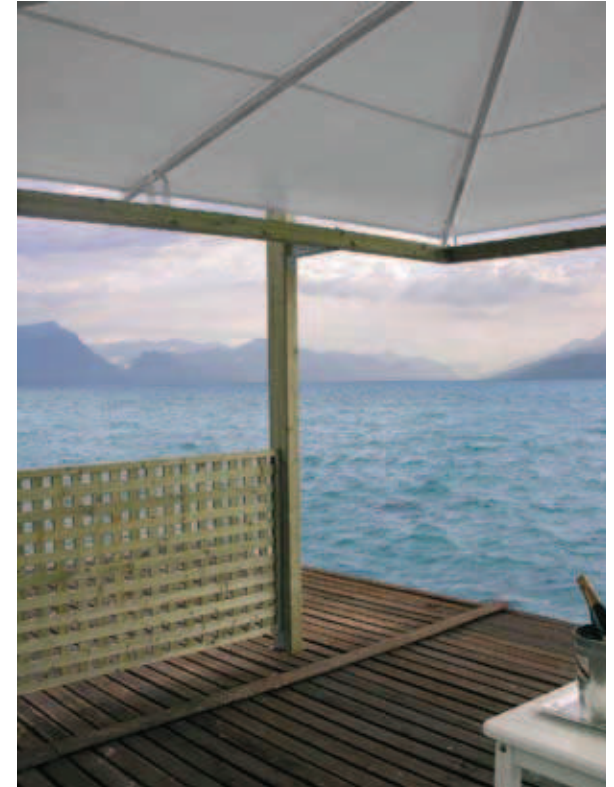

Auroa

Une protection légère entre nous et le ciel, la couverture robuste en tissu imperméable, un parasol vraiment agréable, la résistance d'un kiosque de jardin solide ainsi que élégant, toutes ces caractéristiques importantes forment AUROA. Elle peut être installée à bord de la piscine ou dans un pré, elle est la structure idéale s'ouvrant vers l'horizon que nous aimons de plus.

Design Atelier Il Ceppo

AUROA
cm 440x440/484xH220/289
Cod. GAUR10