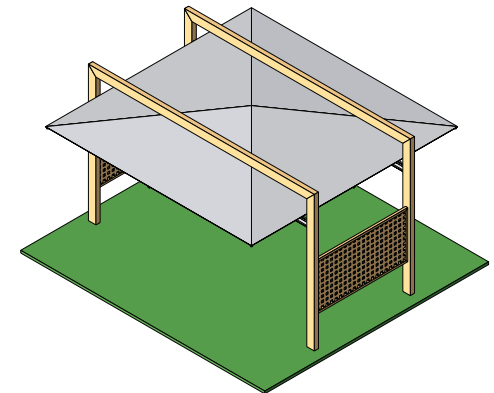

Auroa

Une protection légère entre nous et le ciel, la couverture robuste en tissu imperméable, un parasol vraiment agréable, la résistance d'un kiosque de jardin solide ainsi que élégant, toutes ces caractéristiques importantes forment AUROA. Elle peut être installée à bord de la piscine ou dans un pré, elle est la structure idéale s'ouvrant vers l'horizon que nous aimons de plus.

Design Atelier Il Ceppo

AUROA
cm 440x440/484xH220/289
Cod. GAUR10